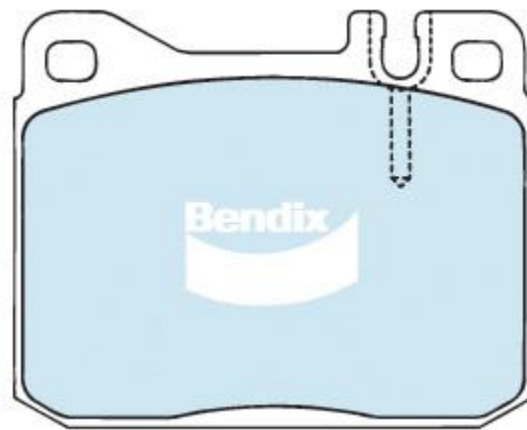

# DB243

## Ranking: 382

**FSMI: 7111-D145**

**90 x 74 x 17 mm**

**TS2006**

**THK13193**

Manufacturer	Model	Year	Model Variant	Front
Mercedes-Benz	200	1979 - 1985	2.0 Sedan [W123]	DB243
Mercedes-Benz	200	1980 - 1985	2.0 Wagon [S123]	DB243
Mercedes-Benz	200 D	1980 - 1985	2.0 Diesel [W123]	DB243
Mercedes-Benz	220 D	1979 - 1985	2.2 Diesel Sedan [W123]	DB243
Mercedes-Benz	230	1979 - 1981	2.3 Coupe [C123], Sedan [W123], Wagon [S123]	DB243
Mercedes-Benz	240 D	1979 - 1985	2.4 Diesel Sedan [W123], Wagon [S123]	DB243
Mercedes-Benz	250	1979 - 1985	2.5 Sedan [W123]	DB243
Mercedes-Benz	250	1979 - 1982	2.5 Wagon [S123]	DB243
Mercedes-Benz	280	1979 - 1985	2.7 Coupe [C123]	DB243
Mercedes-Benz	280	1979 - 1985	2.8 Cabriolet [R107]	DB243
Mercedes-Benz	280	1979 - 1981	2.8 Coupe SLC [C107]	DB243
Mercedes-Benz	280	1979 - 1985	2.8 Sedan [W123]	DB243
Mercedes-Benz	280	1979 - 1985	2.8 Wagon [S123]	DB243
Mercedes-Benz	300 D	1979 - 1985	3.0 D All [C123], [S123], [W123]	DB243
Mercedes-Benz	350	1979 - 1980	3.5 Coupe [C107], Cabrio [R107]	DB243
Mercedes-Benz	380	1980 - 1985	3.8 Coupe [C107], Cabrio [R107]	DB243
Mercedes-Benz	450	1979 - 1980	4.5 Coupe [C107], Cabrio [R107]	DB243
Mercedes-Benz	450	1979 - 1980	5.0 Coupe [C107]	DB243
Mercedes-Benz	500	1980 - 1985	5.0 Cabrio [R107]	DB243
Mercedes-Benz	MB Van	1981 - 1987	MB 65	DB243