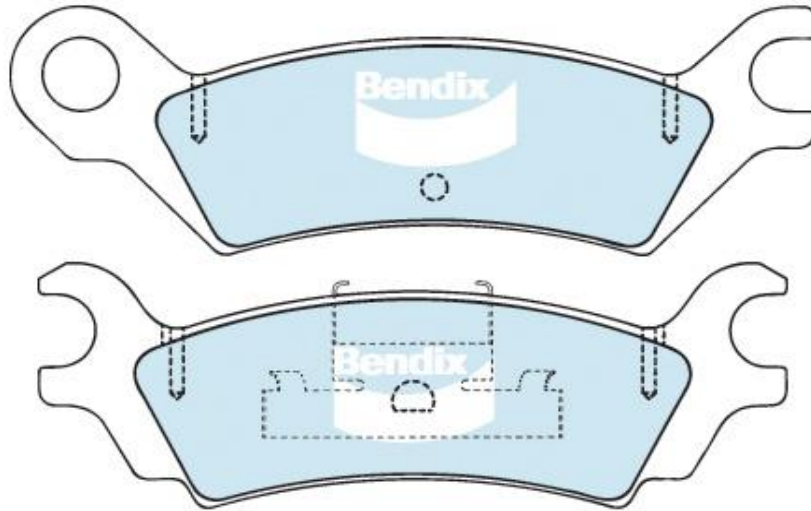

DB279

Ranking:

FSMI:7218-D361

149/1384 x 47 x 13 mm

TS1947

626, 1.6 (GC); 626, 2.0 (GC) 11.82 - 83
929 Hardtop Sedan, HB 83 - 12.86
626, 1.6 (GC); 626, 2.0 (GC) 84 - 5.87

TS2171

929 Sedan, HC 5.87 - 6.91
626 III (GD, GV) 6.87 - 5.92
626 II (GC) 2.0 8.85 - 9.87