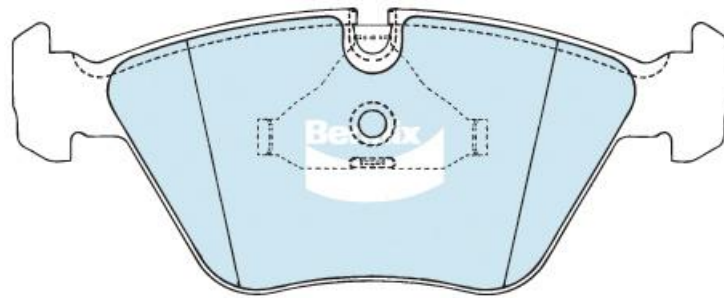

# DB1131

Ranking: 387

FSMI: 7284-D394

156 x 64 x 19 mm