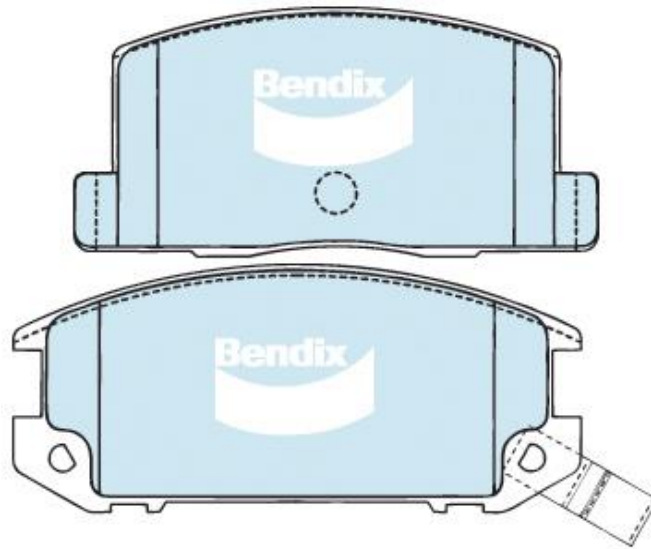

**DB1260**  
**Ranking: 525**

**FSMI: 7409-D528**

**2 Pads 98 x 47 x 16 mm**

**2 Pads 107 x 47 x 15 mm**

**TS2251**

**Toyota**

**MR2 2.0 Coupe**

**1991 – 1992**

**Rear**