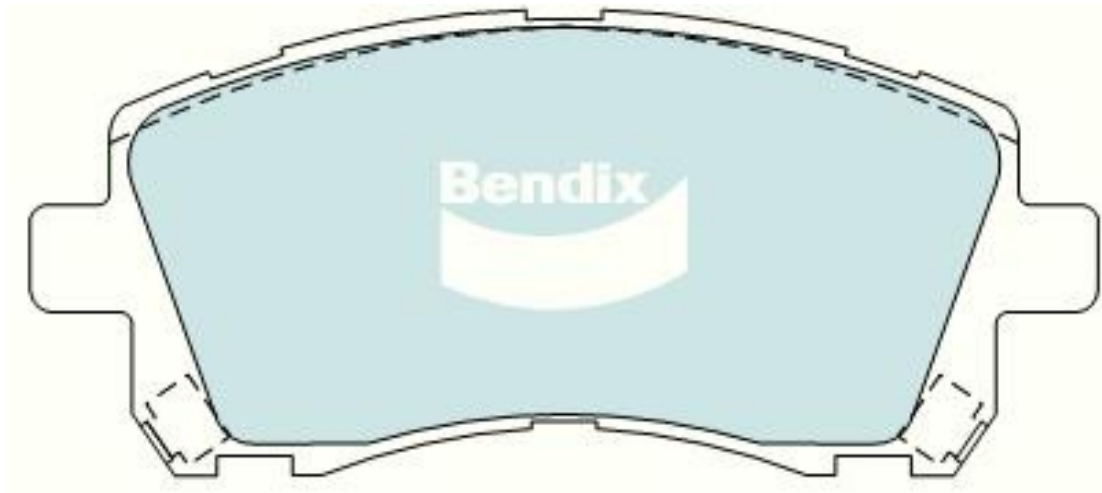

DB1342
Ranking: 35

FSMI: 7589-D721 138 X 60 X 17 MM

THK13329

Manufacturer	Model	Year	Model Variant	Front
Subaru	Forester	Aug 1997 - Jul 2002	GT,GX,Limited,RX	DB1342
Subaru	Impreza	1996 - 1998	1.6, 1.8, 2.0, 2WD, AWD (15in Wheels)	DB1342
Subaru	Impreza	1998 - 2000	1.6, 1.8, 2.0, 2WD, AWD (15in Wheels)	DB1342
Subaru	Impreza WRX	1996 - 1998	WRX / GT 2.0 Turbo 2 Pot Front / 1 Pot Rear	DB1342
Subaru	Legacy	1998 - 2002	Legacy BE5, BE9	DB1342
Subaru	Liberty	1997 - 1998	2.5 RX, Heritage	DB1342
Subaru	Liberty	1999 - 2003	2.0 GX, 2.5 RX, Heritage	DB1342
Subaru	Liberty Turbo	2002 - 2003	2.0 B4 Twin Turbo	DB1342
Subaru	Outback	1997 - 1998	2.5 BG9	DB1342
Subaru	Outback	1999 - Jul 2001	2.5 BG9	DB1342
Subaru	Outback	2000 - NOW	3.0	DB1342
Subaru	Outback	Oct 2000 - 2003	2.5 BH9, 3.0 BHE	DB1342