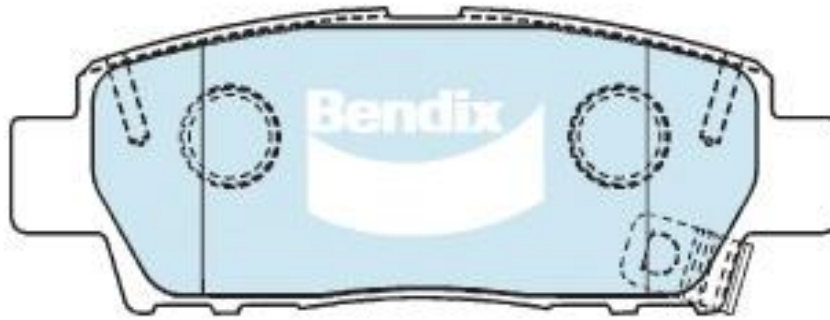

DB1384

Ranking: 260

FSMI: 7553-D672

106 x 38 x 17 mm

THK13319

Manufacturer	Model	Year	Model Variant	Rear
Toyota	Avalon	1995 - 1997	MCX10	DB1384
Toyota	Avalon	Jul 2000 - Sep 2003	MCX10R 3.0 Sedan Akebono Caliper Rear	DB1384
Toyota	Avalon	Sep 2003 - Mar 2006	MCX10R 3.0 V6	DB1384
Toyota	Chaser (Japan)	Oct 1992 - Sep 1996	GX90, LX90, SX90 (Disc / Disc)	DB1384
Toyota	Chaser (Japan)	Oct 1992 - Sep 1996	JZX90 Tourer Only (Disc / Disc)	DB1384
Toyota	Chaser (Japan)	Oct 1992 - Sep 1995	JZX90, 91, 93 (Disc / Disc)	DB1384
Toyota	Chaser (Japan)	Sep 1995 - Sep 1996	JZX90, 91, 93 (Disc / Disc)	DB1384
Toyota	Corona Mark II	Oct 1992 - Sep 1996	2.0 GX90, 2.4 LX90, 1.8 SX90 (Disc / Disc)	DB1384
Toyota	Corona Mark II	Oct 1992 - Sep 1996	2.5 JZX90, 3.0 JZX91 (Disc / Disc)	DB1384
Toyota	Corona Mark II	Oct 1992 - Sep 1996	2.5 JZX93 AWD (Disc / Disc)	DB1384
Toyota	Cressida	Oct 1992 - Sep 1996	2.0 GX90, 2.4 LX90, 1.8 SX90 (Disc / Disc)	DB1384
Toyota	Cressida	Oct 1992 - Sep 1996	2.5 JZX90, 3.0 JZX91 (Disc / Disc)	DB1384
Toyota	Cressida	Oct 1992 - Sep 1996	2.5 JZX93 AWD (Disc / Disc)	DB1384
Toyota	Cresta	Oct 1992 - Sep 1996	2.0 GX90, 2.4 LX90, 1.8 SX90 (Disc / Disc)	DB1384
Toyota	Cresta	Oct 1992 - Sep 1996	2.5 JZX90, 3.0 JZX91 (Disc / Disc)	DB1384
Toyota	Cresta	Oct 1992 - Sep 1996	2.5 JZX93 AWD (Disc / Disc)	DB1384
Toyota	Crown	Aug 1995 - Aug 1998	2.0 G5151, 2.4 L5151 Sedan (Early)	DB1384
Toyota	Crown	Aug 1995 - Aug 2001	2.0 G5151H Sedan (LPG)	DB1384