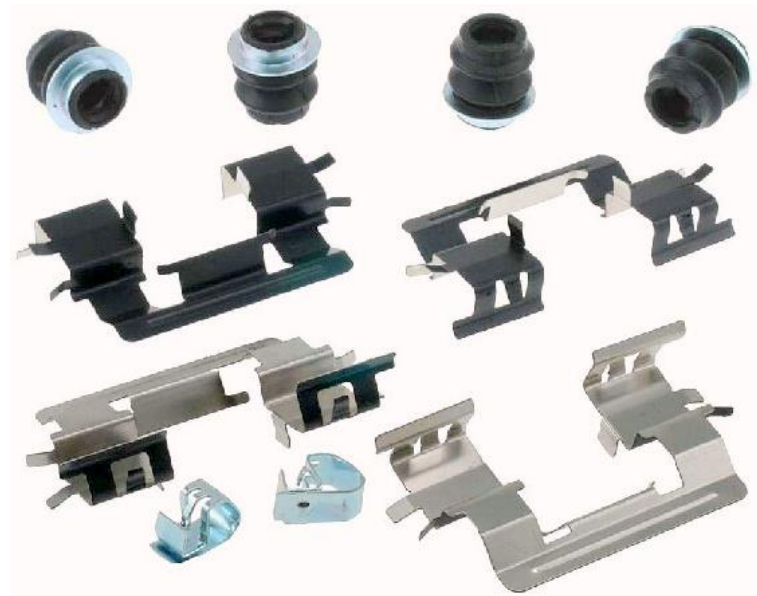

# DB1431

## Ranking: 72

FSMI: 7691-D817

99 x 41 x 15 mm

## THK13402Q

Manufacturer	Model	Year	Model Variant	Front
Toyota	Altezza	May 2001 - Jul 2005	GXE10, 5XE10 (15 inch Wheels) Akebono Front Disc	DB1431
Toyota	Caldina Wagon	Sep 2002 - 2007	T241 T246 Series (Not GT)	DB1431
Toyota	Camry	Jun 1998 - Jul 2003	2.0 AZV50,55; 5V50, 55 (Japan) (Disc / Disc)	DB1431
Toyota	Celica	Nov 1999 - 2005	ZZT231 5X 2D 1.8, GT-5 (Disc / Disc)	DB1431
Toyota	Corolla	Dec 2001 - NOW	ZZE122R 1.8 Ascent (Jap. - VIN JDT...) Aisin Front	DB1431
Toyota	Corolla	May 2003 - Apr 2006	ZZE123 Sportivo	DB1431
Toyota	Corolla	2004 - 2006	ZZE122R 1.8 Ascent Wagon (Jap. - VIN JDT...)	DB1431
Toyota	Corona Mark II	Jun 2001 - Apr 2004	2.0 GX110; 2.5 JZX110 G, IR-5 (Disc / Disc)	DB1431
Toyota	Cressida	Jun 2001 - Apr 2004	2.0 GX110; 2.5 JZX110 G, IR-5 (Disc / Disc)	DB1431
Toyota	Sprinter	Aug 2000 - NOW	ZZE123 (Disc / 200x30 Drum)	DB1431
Toyota	Sprinter	Aug 2000 - NOW	ZZE123 (Disc / Disc)	DB1431