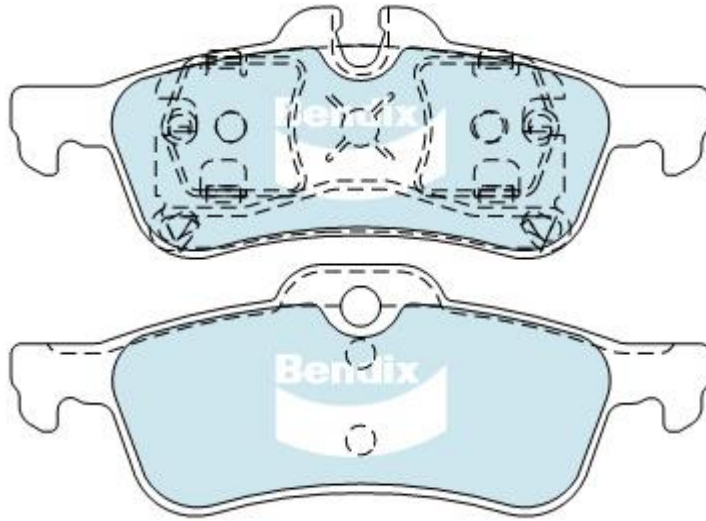

DB1687
Ranking: 414

FSMI: 7842-D1060 123.2 x 43.5 x 15.5 mm

TS2265

THK13392

Check Caliper Type

Manufacturer	Model	Year	Model Variant	Rear
Mini	Cooper	2004 - NOW	1.6	DB1687
Mini	Cooper	2006 - NOW	1.6	DB1687
Mini	Works	2003 - NOW	1.6, 1.6 S	DB1687