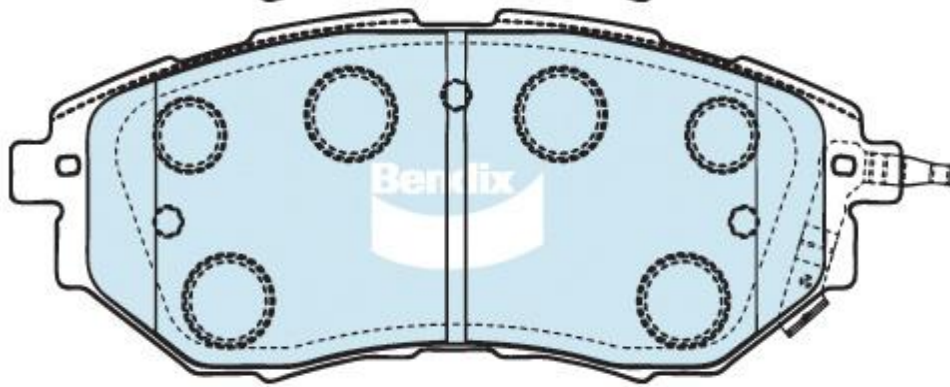

DB1722
Ranking: 182

FSMI: 7983-D1078

157 x 64 x 17 mm

TS2393

THK13484Q

Manufacturer	Model	Year	Model Variant	Front
Subaru	Legacy	2004 - 2005	2.0 (USA), 2.5, 3.0 (USA)	DB1722
Subaru	Legacy	2005 - NOW	BL, BP	DB1722
Subaru	Liberty 3.0 R	2004 - 2005	3.0 R, R-B	DB1722
Subaru	Liberty 3.0 R	2006 - NOW	3.0 R, R-B	DB1722
Subaru	Liberty Turbo	Sep 2003 - Jul 2004	2.0 B4 GT	DB1722
Subaru	Liberty Turbo	2004 - NOW	2.0 GT	DB1722
Subaru	Outback	2003 - NOW	2.5, 3.0	DB1722
Subaru	Tribeca	Nov 2006 - Nov 2007	All	DB1722