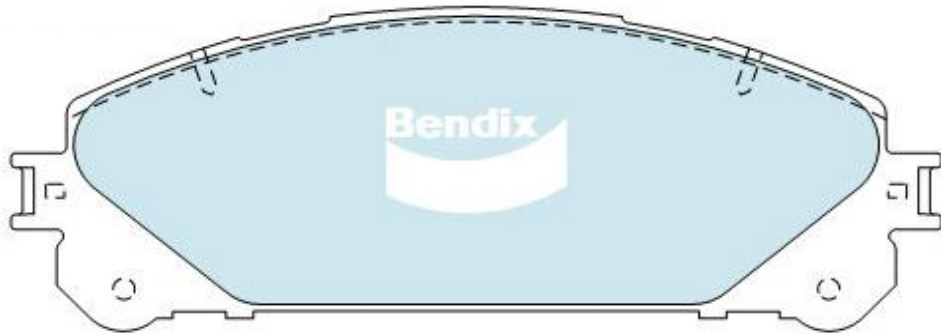

DB2004
Ranking: 309

FSMI: 8437-D1324

167 x 59 x 17 mm

THK13514Q

Toyota

Kluger 3.5 V6 (GSU40)

4/07 – Now

Front