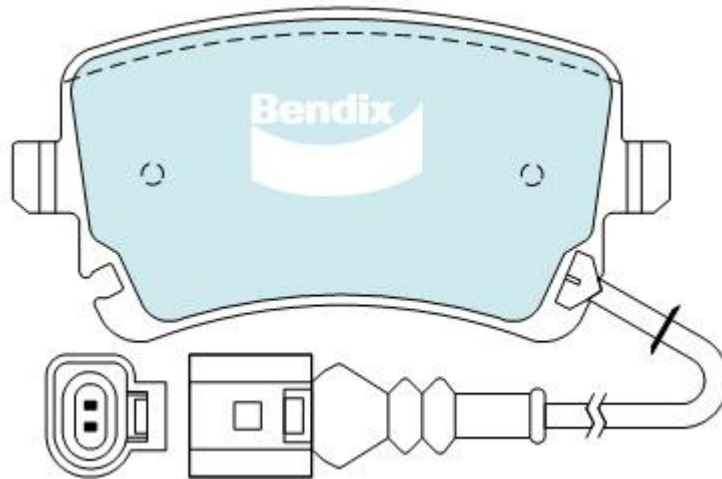

DB2192

Ranking: N/A

FSMI: 7921-D1018 116 x 59 x 17 mm

THK13471

Manufacturer	Model	Year	Model Variant	Rear
Audi	A4	2004 - 2007	B7 3.2 TFSi (ATE Disc / GRL Disc)	DB2192
Audi	A4 Quattro	2004 - 2007	B7 3.2 MPFI (ATE Disc / GRL Disc)	DB2192
Audi	A4 Quattro	2006 - 2007	B7 3.0 TDI (ATE Disc / GRL Disc)	DB2192
Audi	A6	2005 - 2011	4F 2.0 MPFI (ATE Disc / GRL Disc)	DB2192
Audi	A6	2006 - 2008	4F 2.8 MPFI (ATE Disc / GRL Disc)	DB2192
Audi	A6	2006 - 2008	4F 2.8 MPFI (ATE Disc / GRL Disc)	DB2192
Audi	A6	2008 - 2011	4F 2.0 TDI (ATE Disc / GRL Disc)	DB2192
Audi	A6	2008 - 2011	4F 2.0 TDI (ATE Disc / GRL Disc)	DB2192
Audi	A6 Quattro	2007 - 2011	4F 2.8 MPFI (ATE Disc / GRL Disc)	DB2192
Audi	A6 Quattro	2007 - 2011	4F 2.8 MPFI (ATE Disc / GRL Disc)	DB2192
Audi	A8 Quattro	2003 - 2006	3.7 MPFI [4E] (ATE Disc / GRL Disc)	DB2192
Audi	A8 Quattro	2003 - 2006	3.7 MPFI [4E] (ATE Disc / GRL Disc)	DB2192
Audi	A8 Quattro	2006 - 2010	4.2 MPFI & TDI [4E] (ATE Disc / GRL Disc)	DB2192
Audi	A8 Quattro	2006 - 2010	4.2 TDI [4E] (ATE Disc / GRL Disc)	DB2192