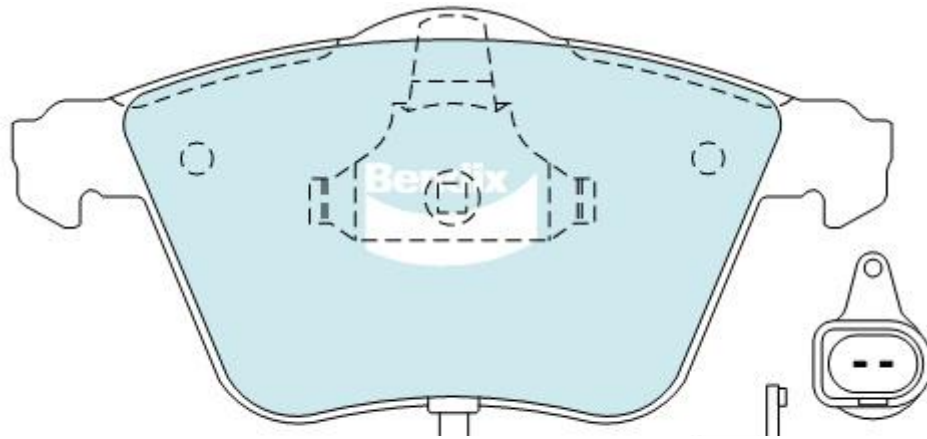

DB2198

Ranking: N/A

THK13499

Manufacturer	Model	Year	Model Variant	Front
Audi	A4	2004 - 2007	B7 3.2 TFSi (ATE Disc / GRL Disc)	DB2198
Audi	A4 Avant	2004 - 2007	B7 2.0 TDi (ATE Disc / GRL Disc)	DB2198
Audi	A4 Quattro	2004 - 2008	B7 2.0 TDI, (ATE Disc / GRL Disc)	DB2198
Audi	A4 Quattro	2004 - 2007	B7 3.2 MPFI (ATE Disc / GRL Disc)	DB2198
Audi	A4 Quattro	2006 - 2007	B7 3.0 TDI (ATE Disc / GRL Disc)	DB2198
Audi	A6	2004 - 2008	4F 2.4 MPFI (ATE Disc / TRW Disc)	DB2198
Audi	A6	2005 - 2011	4F 2.0 MPFI (ATE Disc / GRL Disc)	DB2198
Audi	A6	2006 - 2008	4F 2.8 MPFI (ATE Disc / GRL Disc)	DB2198
Audi	A6	2006 - 2008	4F 2.8 MPFI (ATE Disc / TRW Disc)	DB2198
Audi	A6	2006 - 2008	4F 3.0 MPFI (ATE Disc / TRW Disc)	DB2198
Audi	A6	2008 - 2011	4F 2.0 TDI (ATE Disc / GRL Disc)	DB2198
Audi	A6	2008 - 2011	4F 2.0 TDI (ATE Disc / TRW Disc)	DB2198
Audi	A6 Avant	2005 - 2008	4F 2.4 MPFI (ATE Disc / TRW Disc)	DB2198
Audi	A6 Avant Quattro	2005 - 2008	4F 3.2 MPFI (ATE Disc / TRW Disc)	DB2198
Audi	A6 Quattro	2004 - 2008	4F 3.0, 3.2 MPFI (ATE Disc / TRW Disc)	DB2198
Audi	A6 Quattro	2007 - 2011	4F 2.8 MPFI (ATE Disc / GRL Disc)	DB2198
Audi	A6 Quattro	2007 - 2011	4F 2.8 MPFI (ATE Disc / TRW Disc)	DB2198
Audi	A8 Quattro	2003 - 2006	3.7 MPFI [4E] (ATE Disc / GRL Disc)	DB2198
Audi	A8 Quattro	2006 - 2010	4.2 TDI [4E] (ATE Disc / GRL Disc)	DB2198