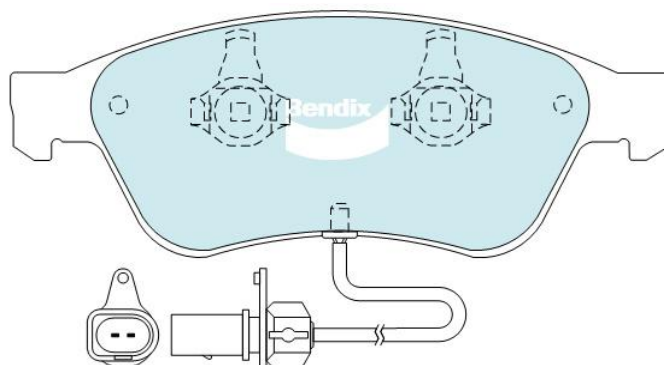

DB2202

Ranking: N/A

FSMI: 7928-D1117 193 x 73 x 20 mm

THK13476

Manufacturer	Model	Year	Model Variant	Front
Audi	A6	2006 - 2008	4F 2.8 MPFI (ATE Disc / GRL Disc)	DB2202
Audi	A6	2006 - 2008	4F 2.8 MPFI (ATE Disc / TRW Disc)	DB2202
Audi	A6	2008 - 2011	4F 2.0 TDI (ATE Disc / GRL Disc)	DB2202
Audi	A6	2008 - 2011	4F 2.0 TDI (ATE Disc / TRW Disc)	DB2202
Audi	A6 Quattro	2007 - 2011	4F 2.8 MPFI (ATE Disc / GRL Disc)	DB2202
Audi	A6 Quattro	2007 - 2011	4F 2.8 MPFI (ATE Disc / TRW Disc)	DB2202
Audi	A6 Quattro	2008 - 2011	4F 3.0, 3.2 MPFI (ATE Disc / TRW Disc)	DB2202
Audi	A8 Quattro	2003 - 2006	3.7 MPFI [4E] (ATE Disc / GRL Disc)	DB2202
Audi	A8 Quattro	2006 - 2010	4.2 MPFI & TDI [4E] (ATE Disc / GRL Disc)	DB2202
Volkswagen	Phaeton	2002 - NOW	Brake Option PR=1ZL,1ZK (4-Piston, 2-Pad 360mm Disc)	DB2202